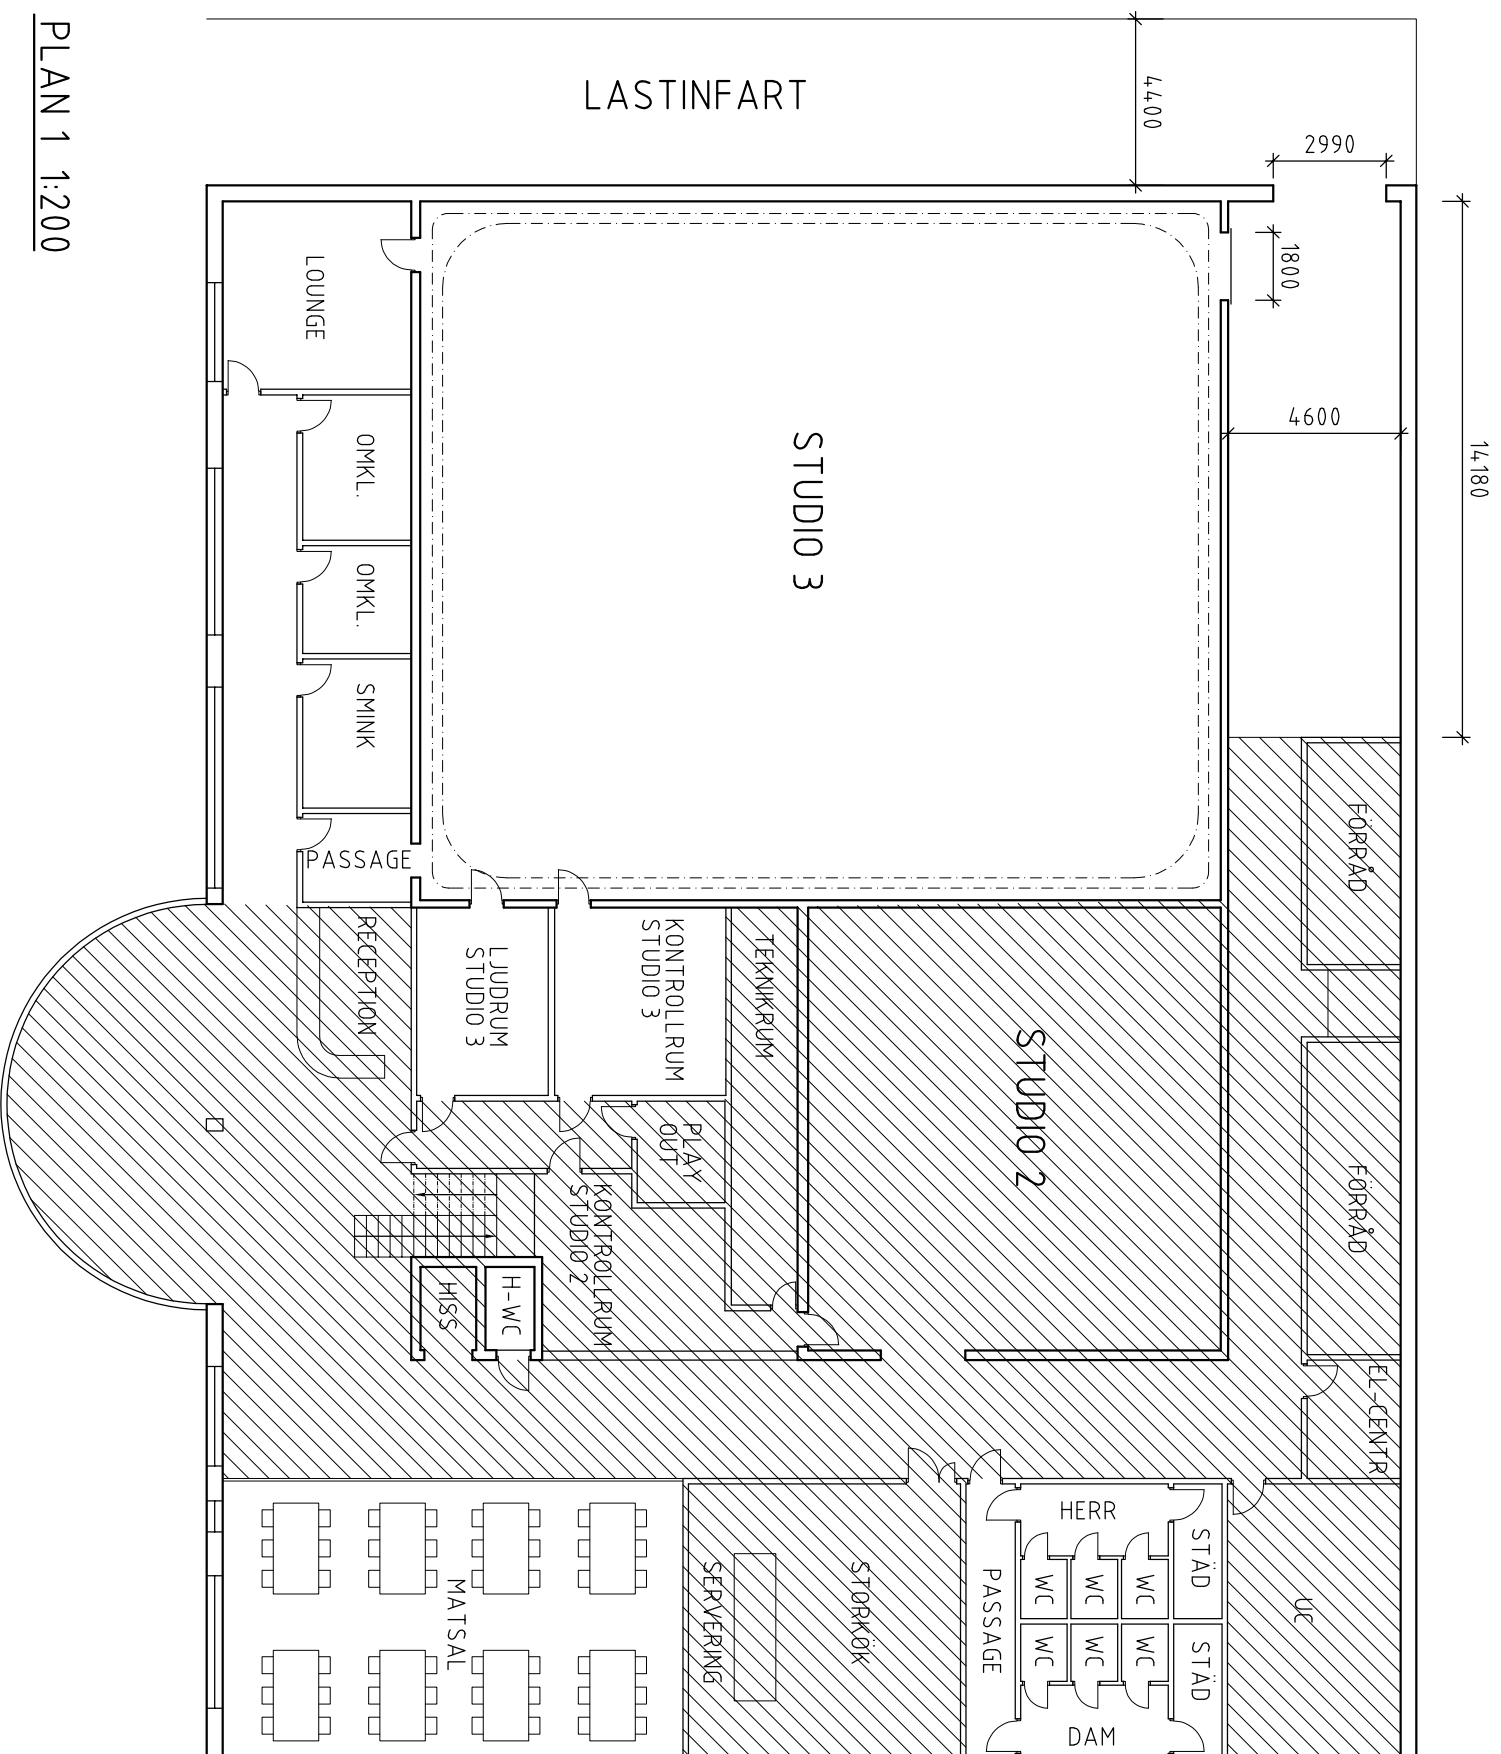

INFORMATION STUDIO 3:

LOKAL:
 GOLVAREA = 391m² (18,49m×21,17m).
 HÖJD TAK = 7,17m
 HÖJD TILL RIGG = 4,97m

LASTPORTAR:
 INFART = B:2,99m × H:2,87m
 STUDIO = B:1,80m × H:3,20m

LJUSFOND:
 SVART = 74m×6,2m (INRE SKENA)
 VIT = 37m×6,2m (YTRE SKENA)
 BLÅ = 18,5m×6,2m (YTRE SKENA)
 RÖD = 18,5m×6,2m (YTRE SKENA)

GOLV:
 EPOXIBEHANDLAD (MATTSVART)

KOMFORTINSTALLATIONER:
 VÄRME OCH KYLA I STUDIO
 WIFI

LJUDBAFFLAR I TAK

EL:
 4st 32A + 1st 64a VID INFARTSPORT

RIGG:
 Ø48mm RÖR, #97cm
 MAXLAST 100kg/m²

PLAN 1 1:200

SAMO MEDIA